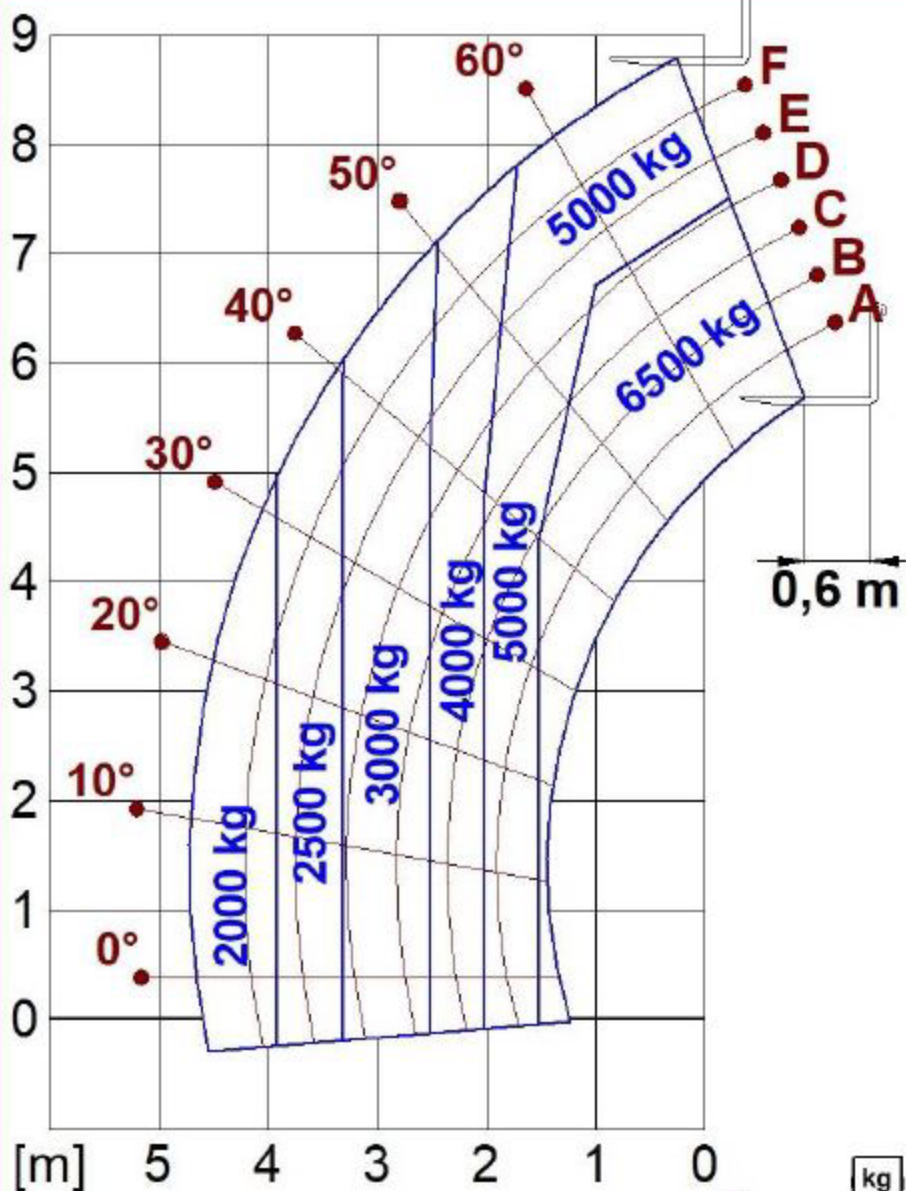

TF65.9T

A0323

0,6 m

ISO 22915-14 / EN 1459-1