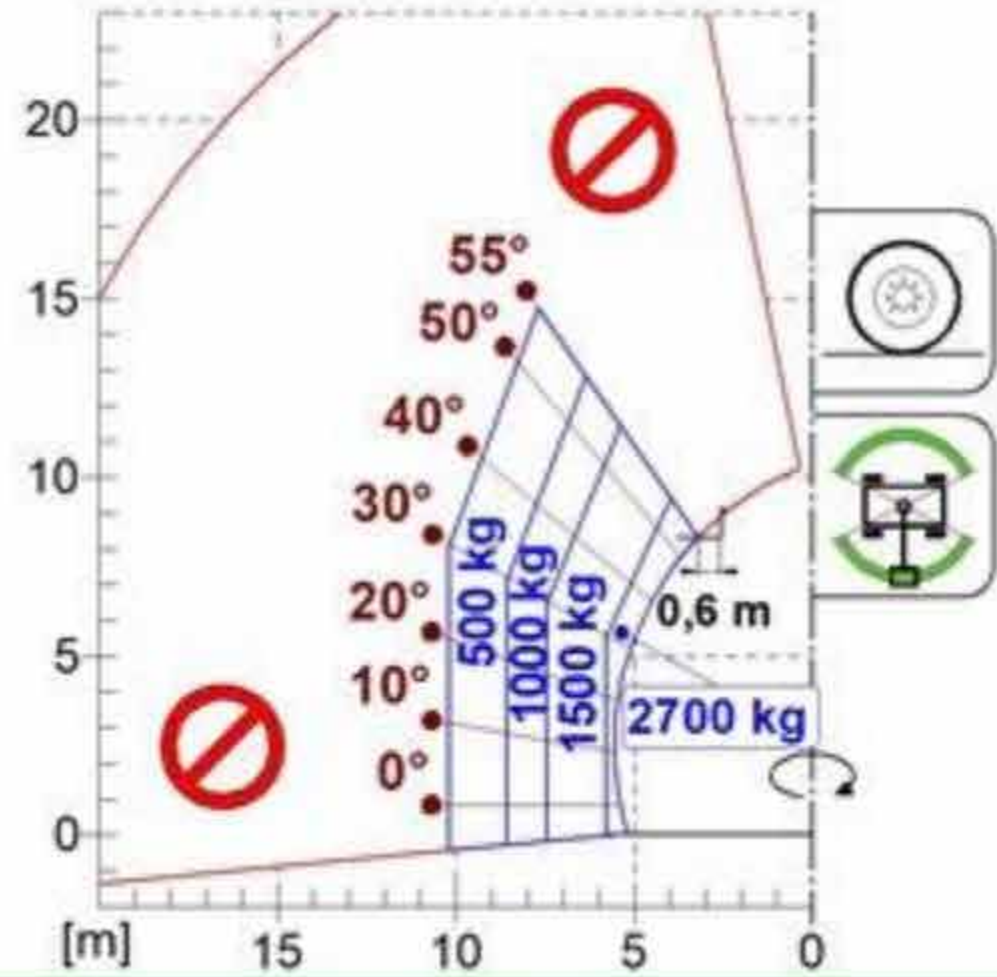

MERLO ROTO70.28

A0323

ISO 22915-24 / EN 1459-2