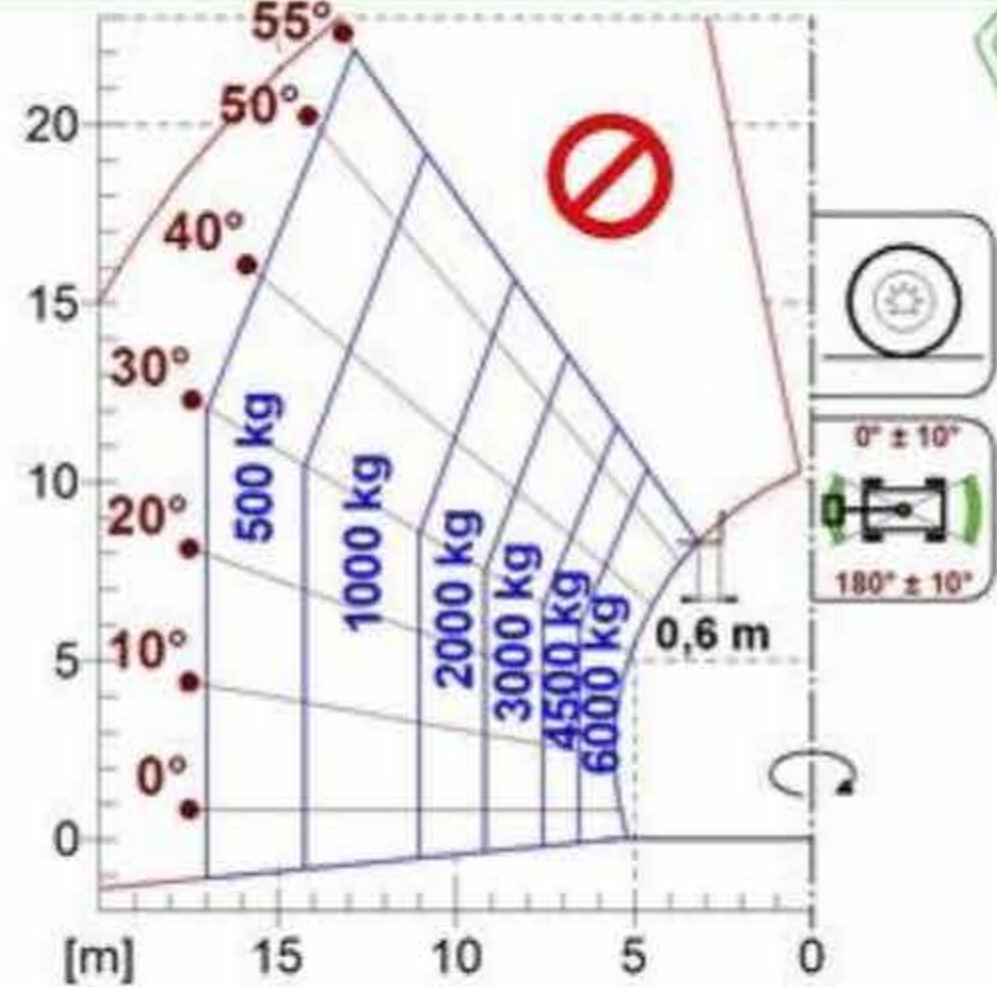

MERLO ROTO70.28

A0323

ISO 22915-24 / EN 1459-2