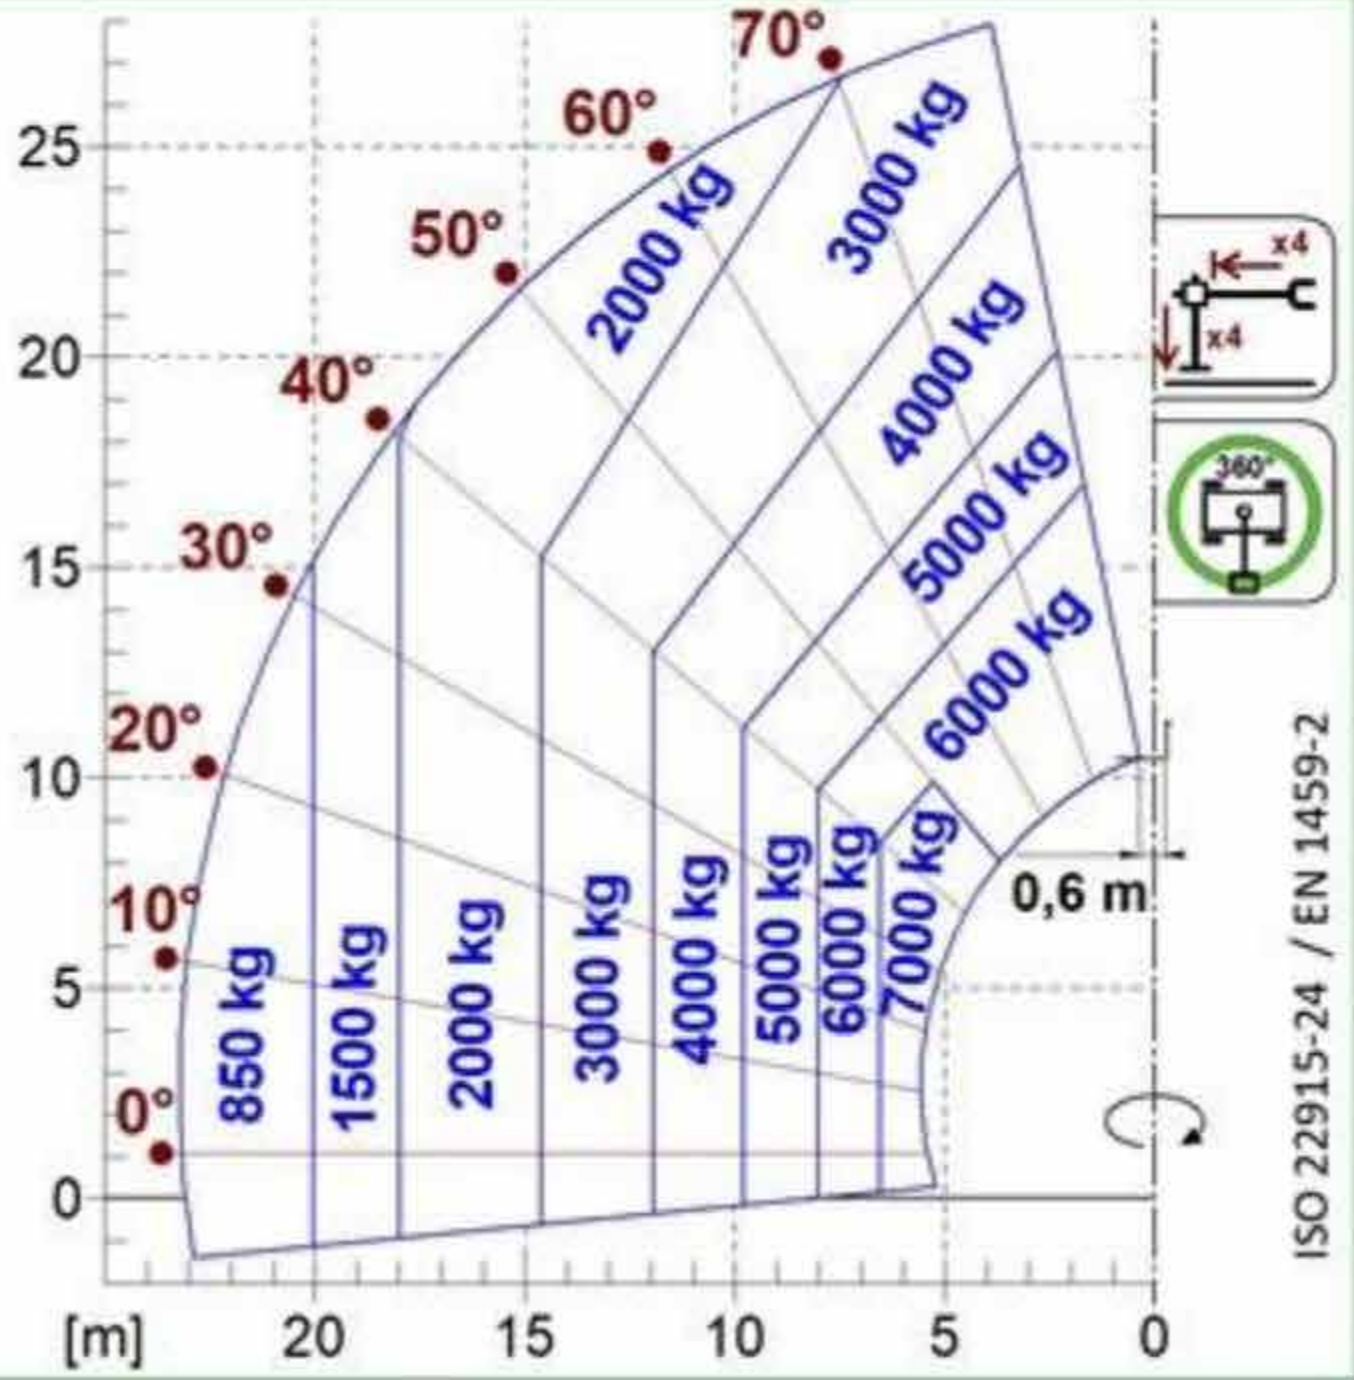

MERLO ROTO70.28

A0323

ISO 22915-24 / EN 1459-2